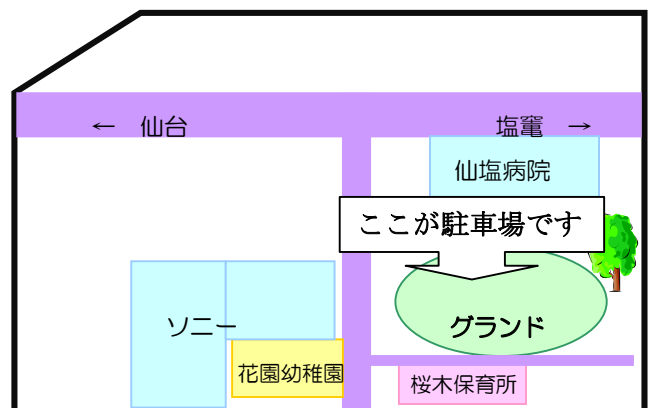

# 桜木保育所お別れ会

日時 6月9日(日)

10:00~11:30 小雨決行

場所 桜木保育所園庭

主催:多賀城市

皆さんと共に歩んできました桜木保育所はまもなく40年間の幕を閉じます。修了生です!という皆さん、我が子を保育所に託したお父さん、お母さん、孫を送迎したおじいちゃんおばあちゃん、思い出いっぱいの桜木保育所にさようならしましょう!!

みんなで歌おう

★宮城学院女子大学の学生さんと一緒に歌いましょう

私はどこ?

★昭和49年開所から震災前までの懐かしい集合写真展。貴方はどこにいますでしょうか?

メッセージを書こう

★桜木保育所で過ごした懐かしいことや、いま伝えたいこと自由に書いてみませんか?

桜の木は保育所のシンボルです。枝の一部を伐採して1年後キーホルダーに生まれ変わります。

~桜木保育所はみんなの心の中に~

最後は会場から風船を飛ばしましょう

問い合わせ先:多賀城市保健福祉部こども福祉課 022-368-1141 内線183・184