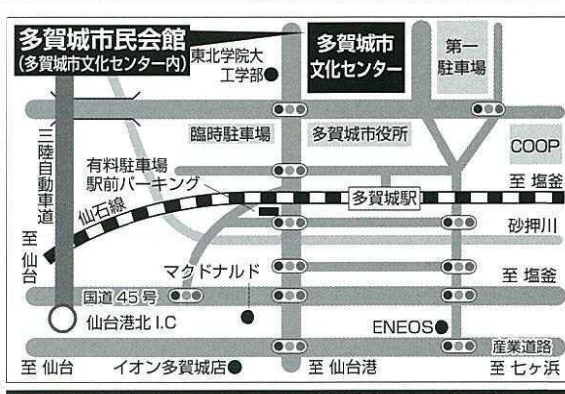

深谷清子

数多くの生徒たちをコンクールに導いた！
福島県郡山女子短期大学音楽科卒業、尾形牧子氏、森井文子氏に師事。そして、深谷音楽教室主宰で現在に至る。日本ピアノ教育連盟・全日本ピアノ指導者協会他所属。数多くの生徒たちをコンクールに出場させ、全国大会出場など多数の受賞歴を誇る。功績が認められ、優秀指導者賞を受賞。指導の傍らコンクールにおいて審査員を務める。主宰する音楽教室以外にも、病院や高齢者施設等で演奏活動を行うなど、幼児から大人まで、また障害を持つ生徒たちなど、幅広く音楽の素晴らしさを広め続け現在に至る。

多彩なイベントが
同時開催
入場無料
11:00▶16:00
展示室にて「喫茶コーナー」「ミニミニステージ」
マジックほかステージを楽しみながら家族でゆっくりティータイム。

大ホールホワイエにて
「子育て相談コーナー」
専門の方にお気軽にご相談ください。
「絵本読み聞かせコーナー」「ベビーマッサージ」
「授乳スペースやおむつ交換所」

小ホールにて
「サークルフェア ファミリー向け」
いろいろなサークルさんが出店予定。
親子で体験できるワークショップもあります。
「幼児のリトミック」ほか
親子で一緒に参加できます。

3F和室「休憩室」
おひるねができるお部屋(授乳・おむつ替え可)

- 交通のご案内
- 電車 JR 仙石線 多賀城駅下車 徒歩 7分
- 自動車 [仙台から] ◎国道 45 号もしくは産業道路で 25 分
- [盛岡方面から] ◎東北自動車道 富谷 JCT→仙台北部道路→利府 JCT→三陸自動車道 仙台港北 IC 下車 約 10 分
- [東京方面から] ◎東北自動車道 仙台南 IC 下車→仙台南部道路經由 仙台東部道路 仙台港北 IC 下車 約 10 分